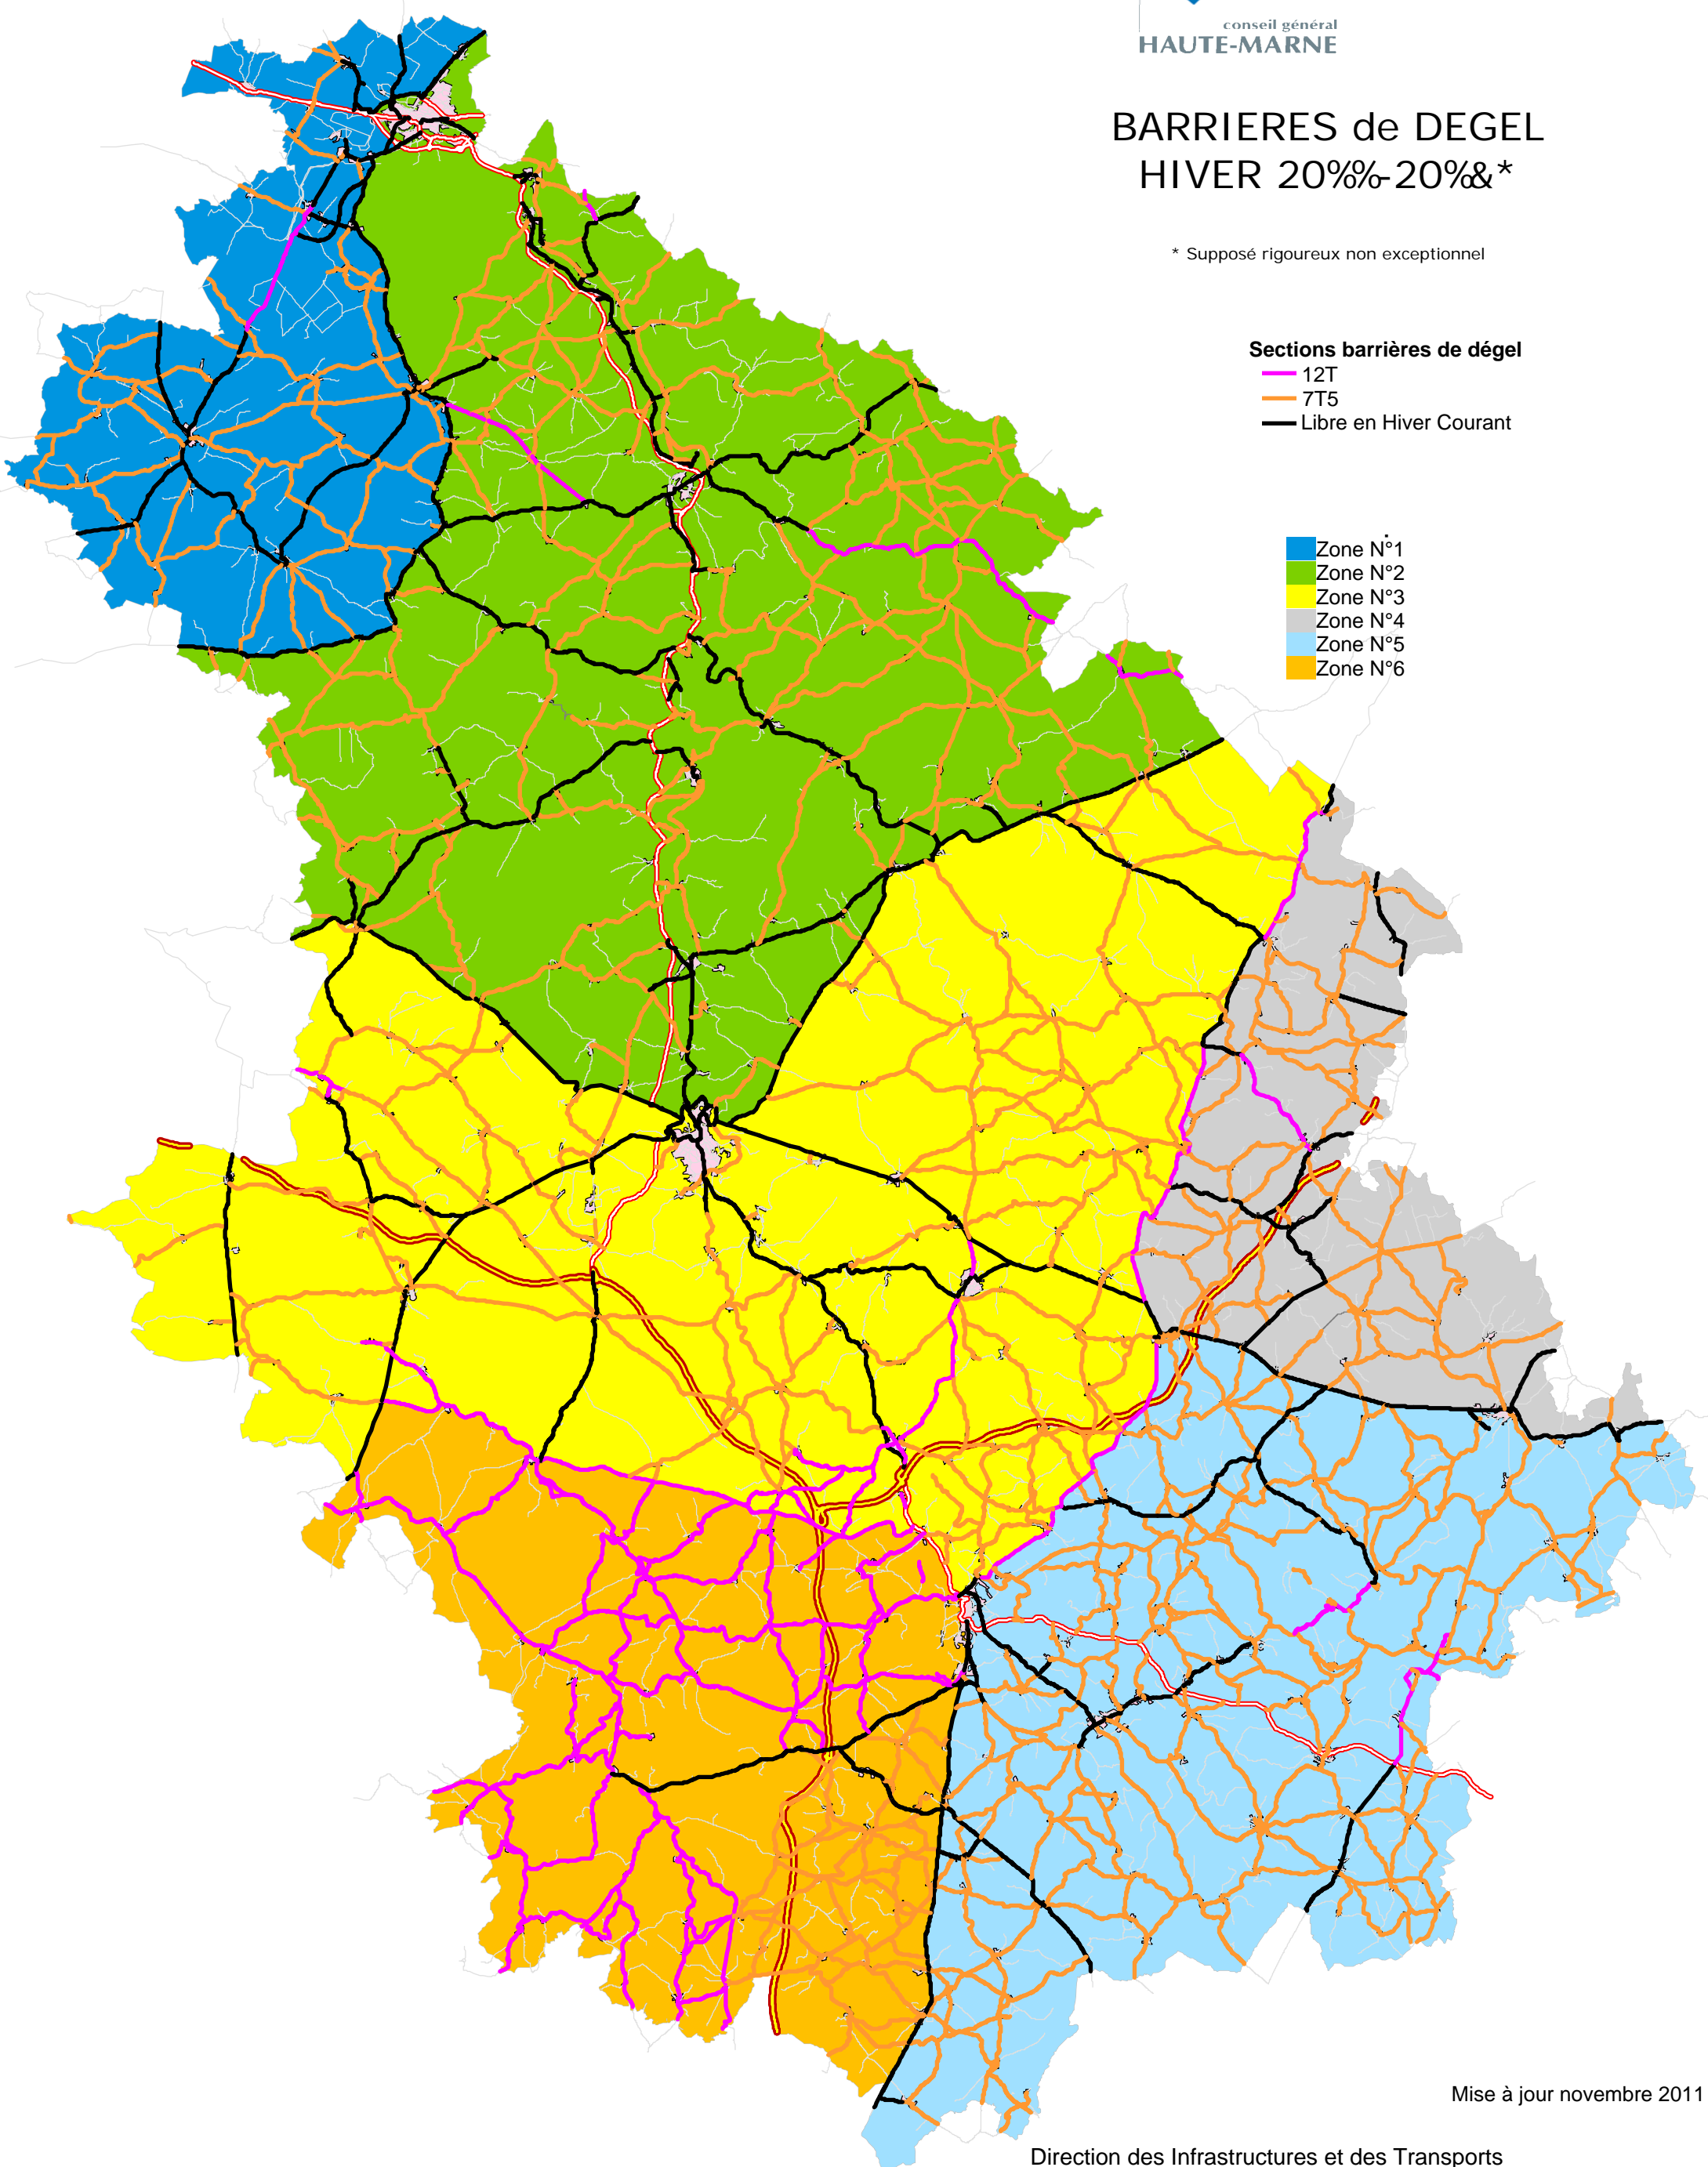

BARRIERES de DEGEL HIVER 20%-%20%&*

* Supposé rigoureux non exceptionnel

Sections barrières de dégel

-  12T
-  7T5
-  Libre en Hiver Courant

-  Zone N°1
-  Zone N°2
-  Zone N°3
-  Zone N°4
-  Zone N°5
-  Zone N°6